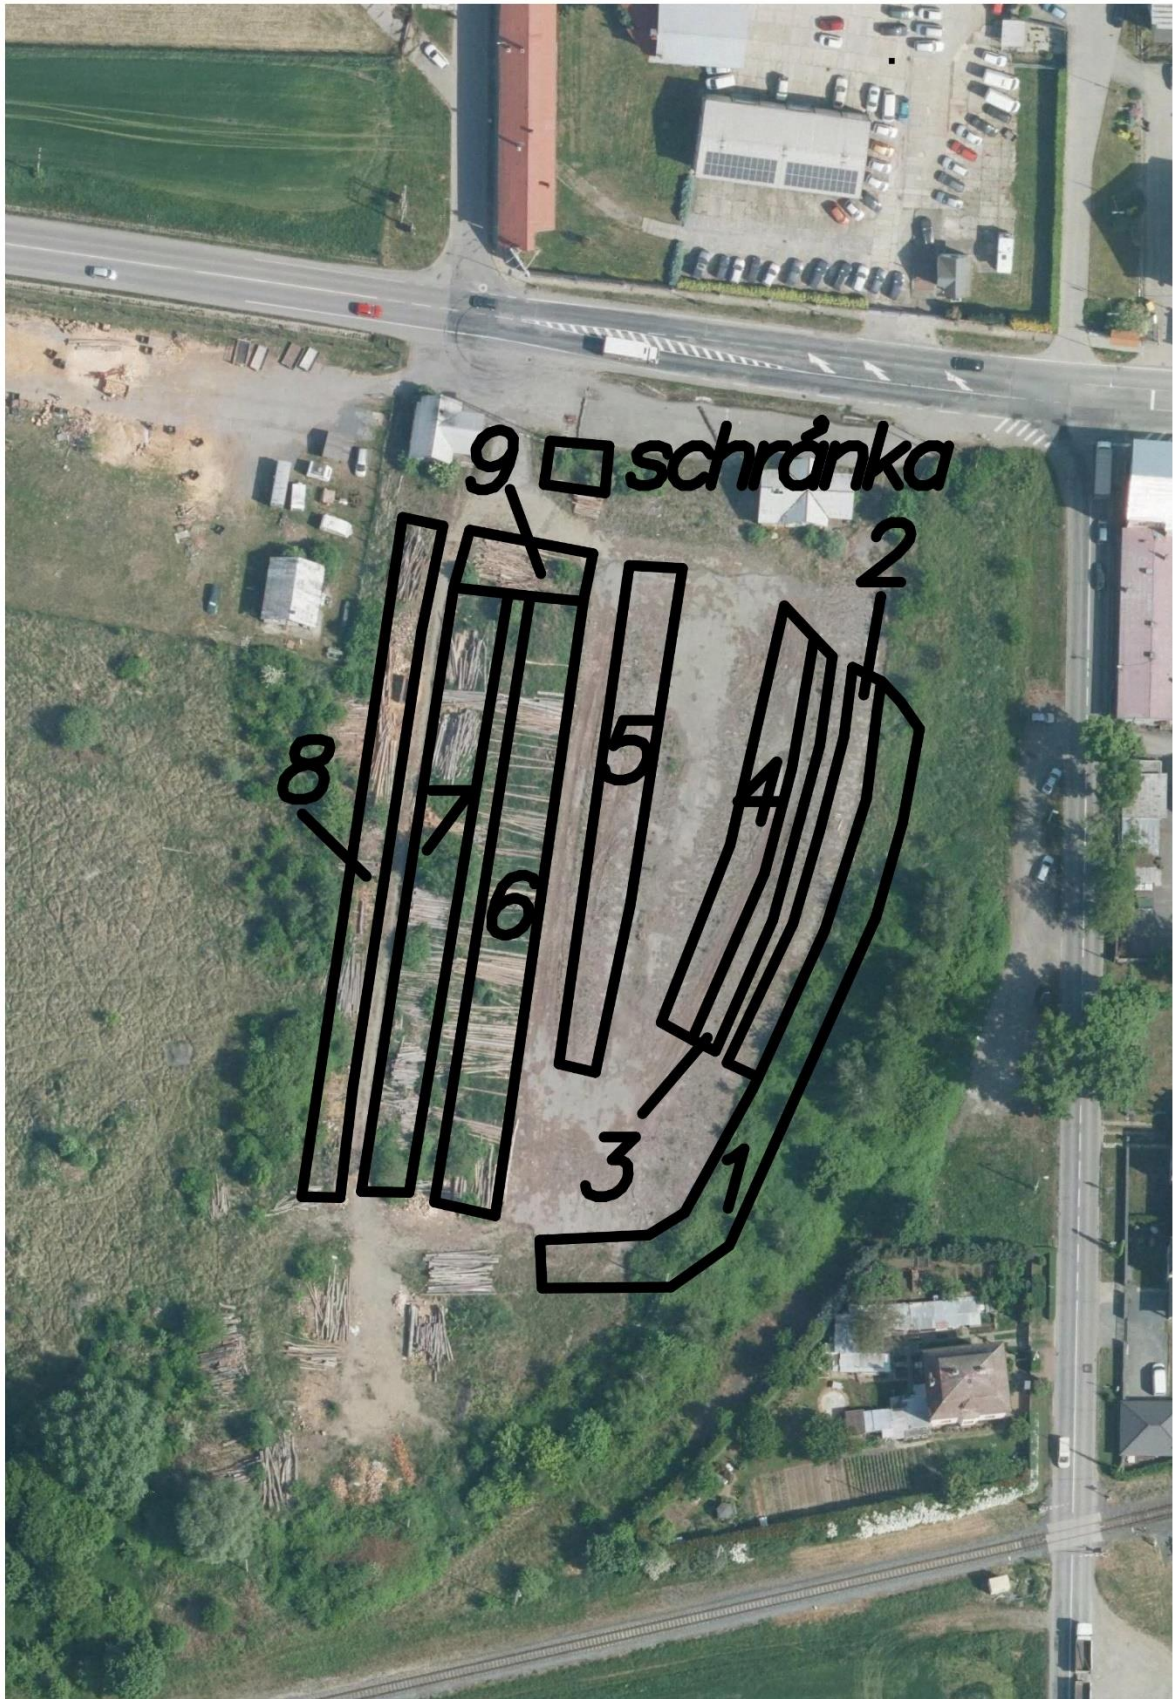

Aukce dříví 2024 Holešov

M 1 : 1000